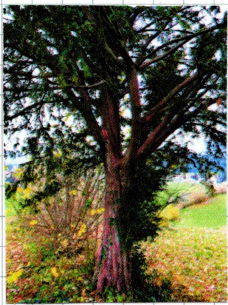

Weisstanne

Nadeln flach, seitwärts angeordnet, Rückseite weiss / Zweiglein ist braun / Tannzapfen stehen / 30-50 m hoch / beliebt als Christbaum

Eibe

Nadeln flach, seitwärts angeordnet, Rückseite weiss / Zweiglein ist grün / rote, schleimige Beeren / Die Eibe ist sehr giftig! / bis 15 m hoch, dafür breit / rötliche Rinde

Kiefer = Föhre

bis 45 m hoch / oft nur noch oben Äste / rauhe Rinde / harzig / kleine Föhrenzapfen 4-7 cm lange Nadeln, immer ein Paar