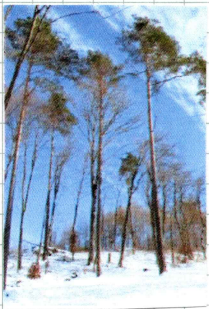

Weisstanne

Nadeln flach, seitwärts angeordnet, Rückseite weiss / Zweiglein ist braun / Tannzapfen stehen / 30-50 m hoch / beliebt als Christbaum

Eibe

Nadeln flach, seitwärts angeordnet, Rückseite weiss / Zweiglein ist grün / rote, schleimige Beeren / Die Eibe ist sehr giftig! / bis 15 m hoch, dafür breit / rötliche Rinde

Kiefer = Föhre

bis 45 m hoch / oft nur noch oben Äste / rauhe Rinde / harzig / kleine Föhrenzapfen 4-7 cm lange Nadeln, immer ein Paar